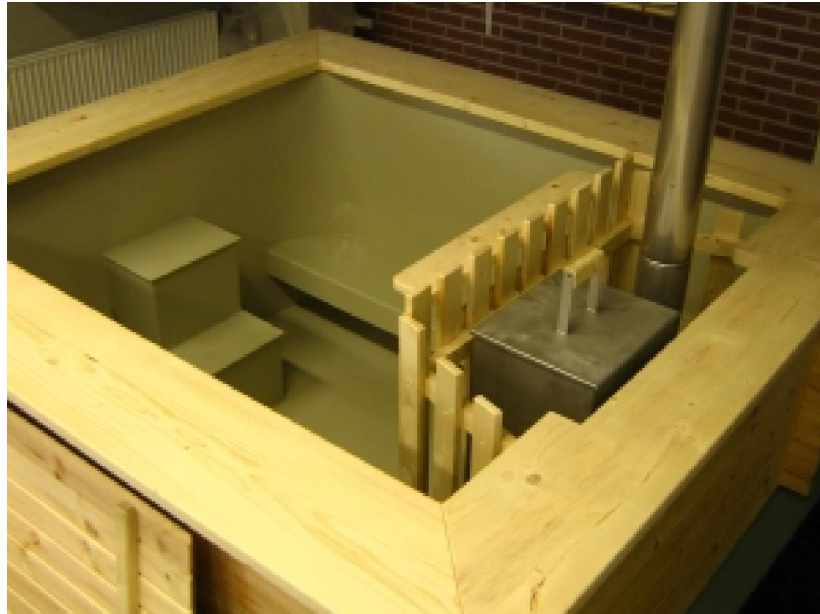

## Hot-Tubs carrées chauffées au bois

Hot-Tub en plastique ou en aluminium carrée ou rectangulaire

Si vous possédez un jardin rectiligne, une Hot-Tub carrée est alors une bonne alternative. Nous avons développé nous-mêmes ces Cuves carrées en plastique qui peuvent être fabriquées dans pratiquement toutes les dimensions souhaitées. Des modèles rectangulaires font également partie des possibilités.

La Cuve peut être livrée dans les couleurs Crème, bleu ou noir. Sur la face externe, elle peut être encadrée (3 cm d'épaisseur) avec du bois de Sapin, de Mélèze, de Frêne ou de Chêne.

La face interne est en Polypropylène de 5-8 mm d'épaisseur résistant aux conditions atmosphériques extrêmes.

Les autres possibilités sont :

- Encadrement en bois en Sapin, Frêne ou Chêne ;
- Livrable avec petit escalier à l'intérieur ou avec des banquettes tout autour de l'intérieur ;
- Livrable également sans encadrement en bois (partiel) en tant que modèle encastrable

En plus de la Hot-Tub carrée en plastique, nous livrons également une version carrée en Aluminium et uniquement avec poêle extérieur. Cette version en aluminium peut être livrée aussi bien avec paroi verticale qu'avec paroi inclinée.